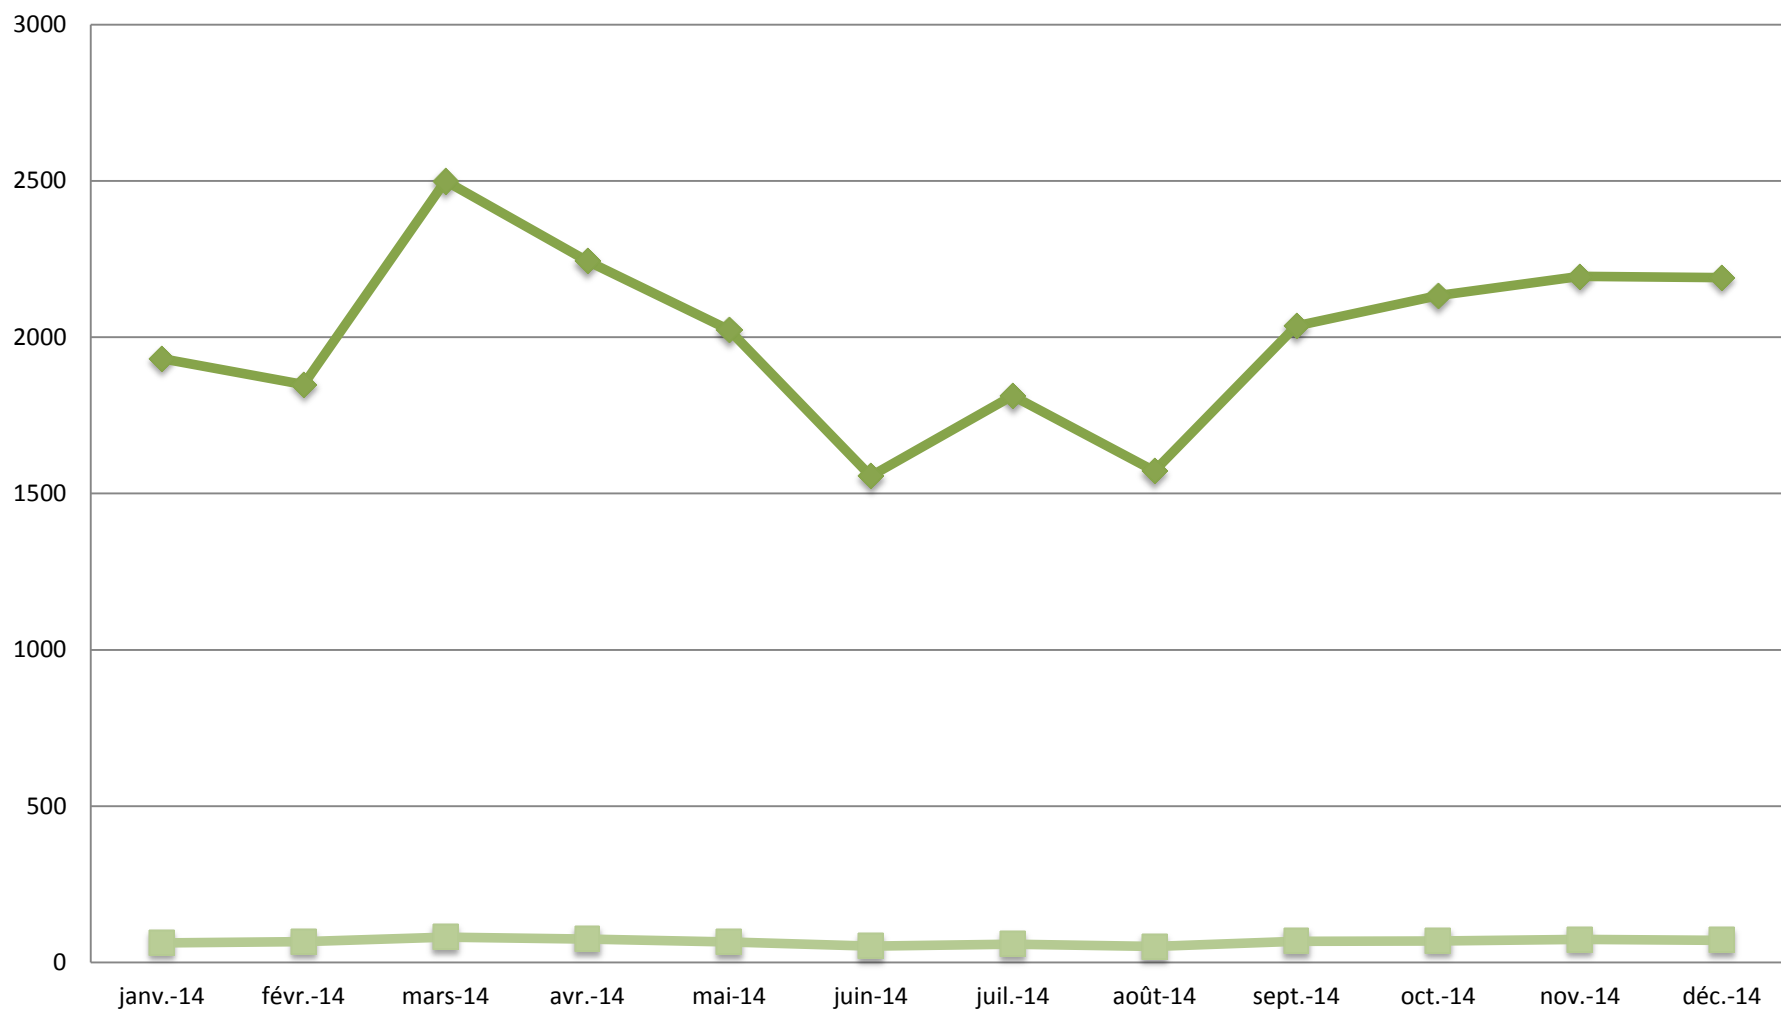

## Fréquentation du site internet année 2014

	janv.-14	févr.-14	mars-14	avr.-14	mai-14	juin-14	juil.-14	août-14	sept.-14	oct.-14	nov.-14	déc.-14
Visiteurs différents	1932	1849	2500	2244	2024	1556	1813	1572	2036	2133	2195	2191
Moyenne/jour	62	66	81	75	65	52	58	51	68	69	73	71